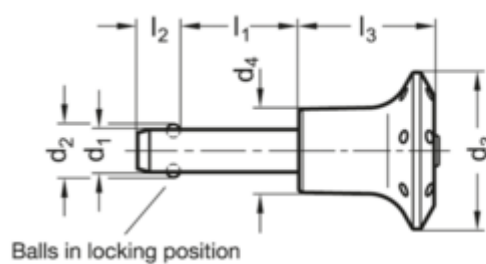

Varenummer: 201135860
 Beskrivelse: E+G
 Kuglepallås GN 113.5-8-60

Mål

Application example

d1 0.04/-0.08	= 8
d2	= 9.5
d3	= 35
d4	= 19
l1 +0.6	= 60
l2 ±1	= 8.2
l3 -0.2	= 32.5
Spændkraft (N)	= 38

Vægt i (g) = 60